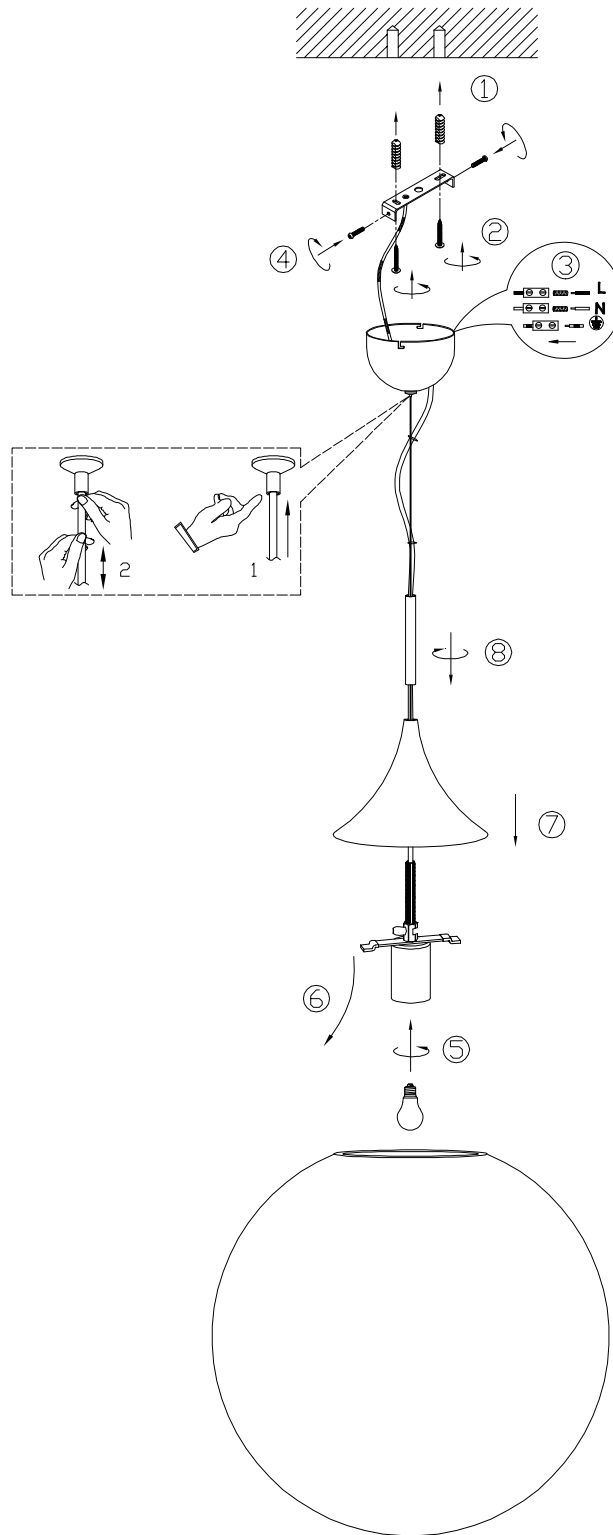

230V ~ 50Hz, 1 x E27 / max. 42W