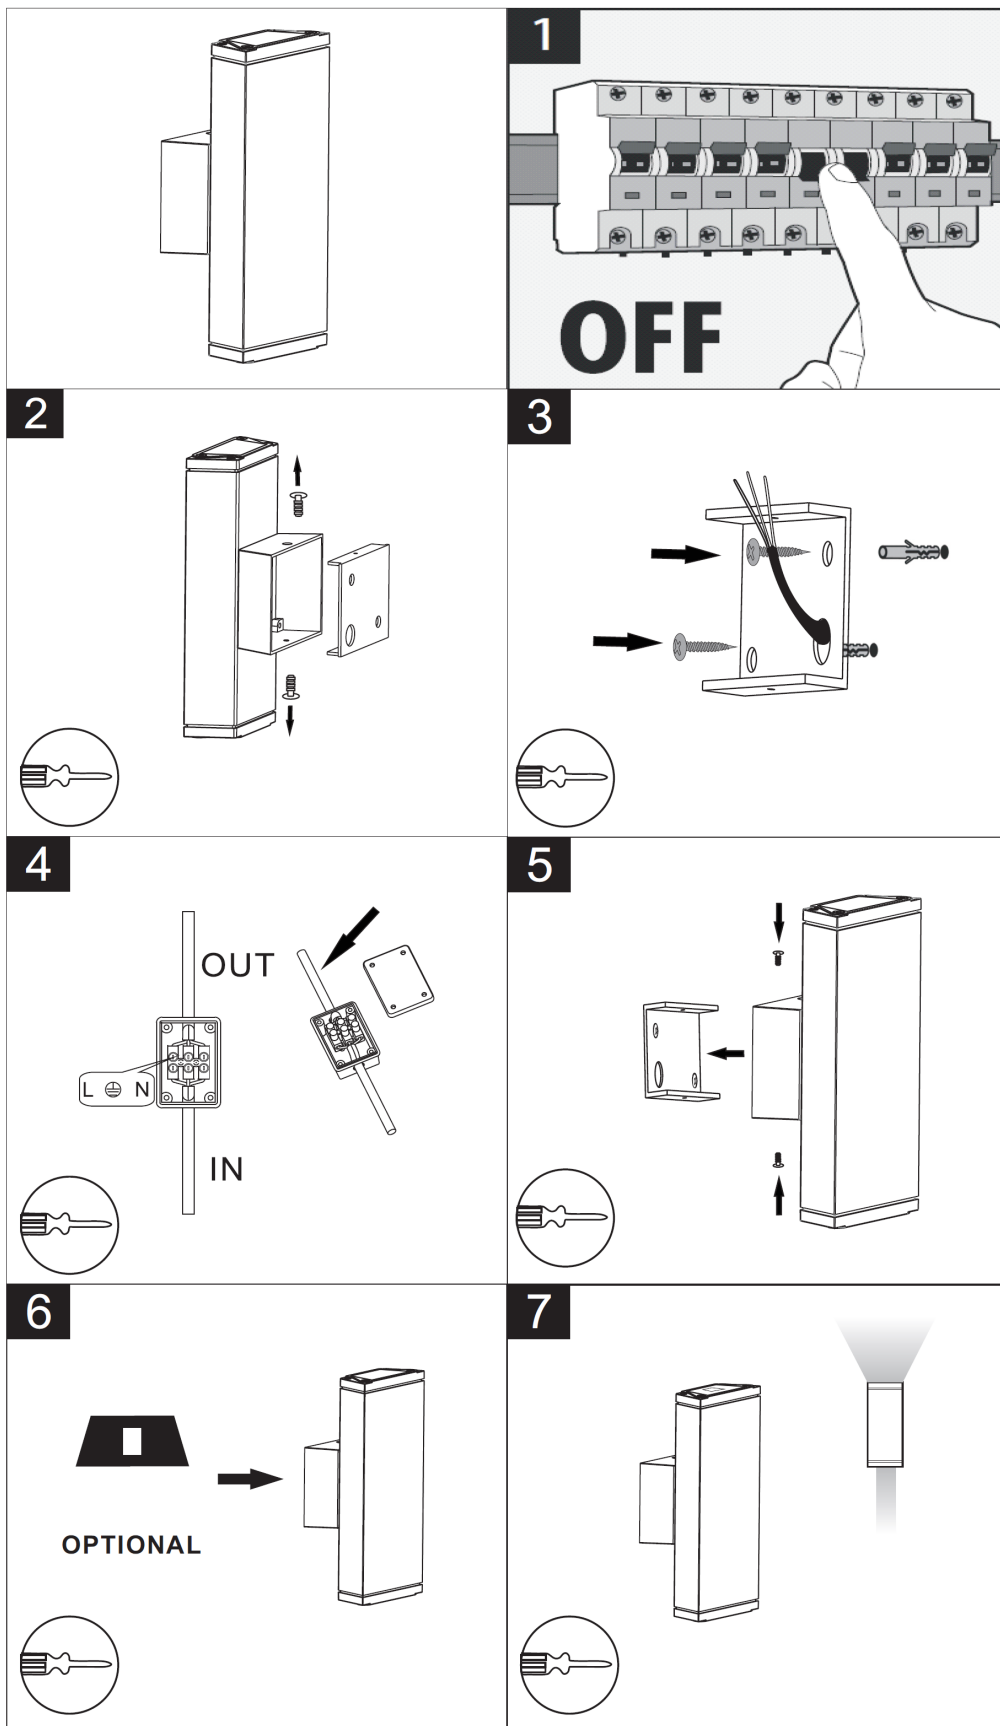

Art.-Nr.: 2284602xx

230V~50Hz
2x3W LED