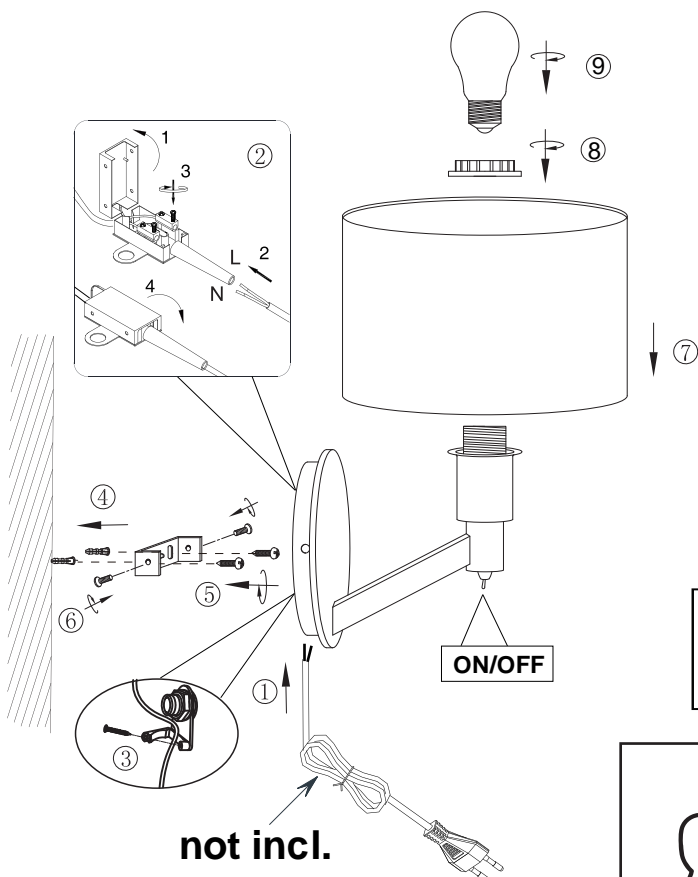

(SR) UPOZORENJE!

Prije početka montaže, pažljivo pročitajte sigurnosne upute!

(UK) ПОПЕРЕДЖЕННЯ!

Перед розбиранням, будь ласка, уважно прочитайте інструкції з техніки безпеки!

A.

B.

230V~ 50Hz
1 x E27/max. 40W