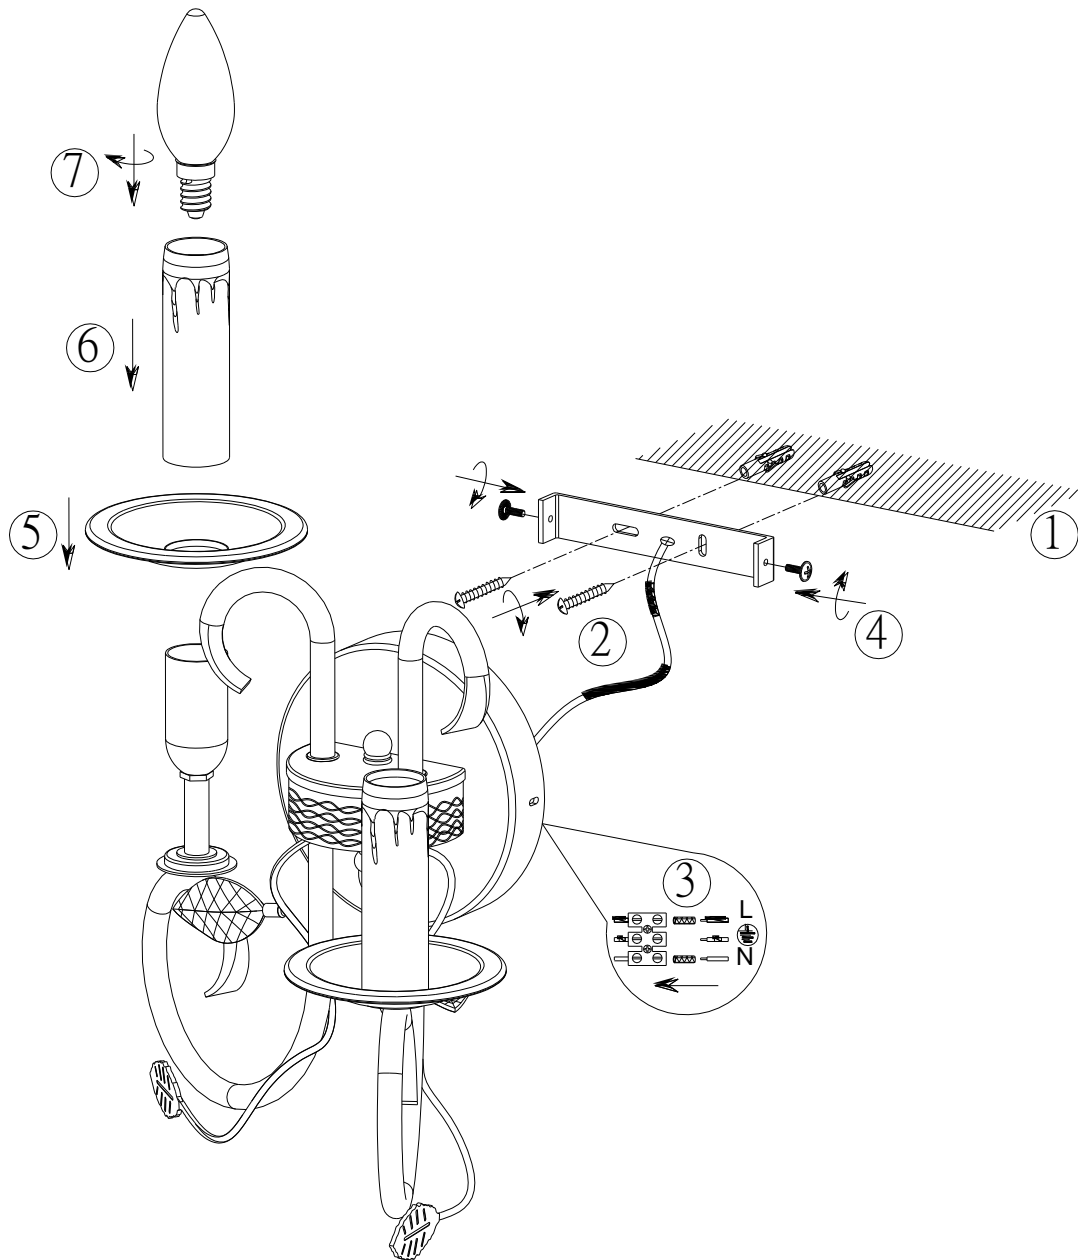

230V ~ 50Hz, 2 x E14 / max. 40W