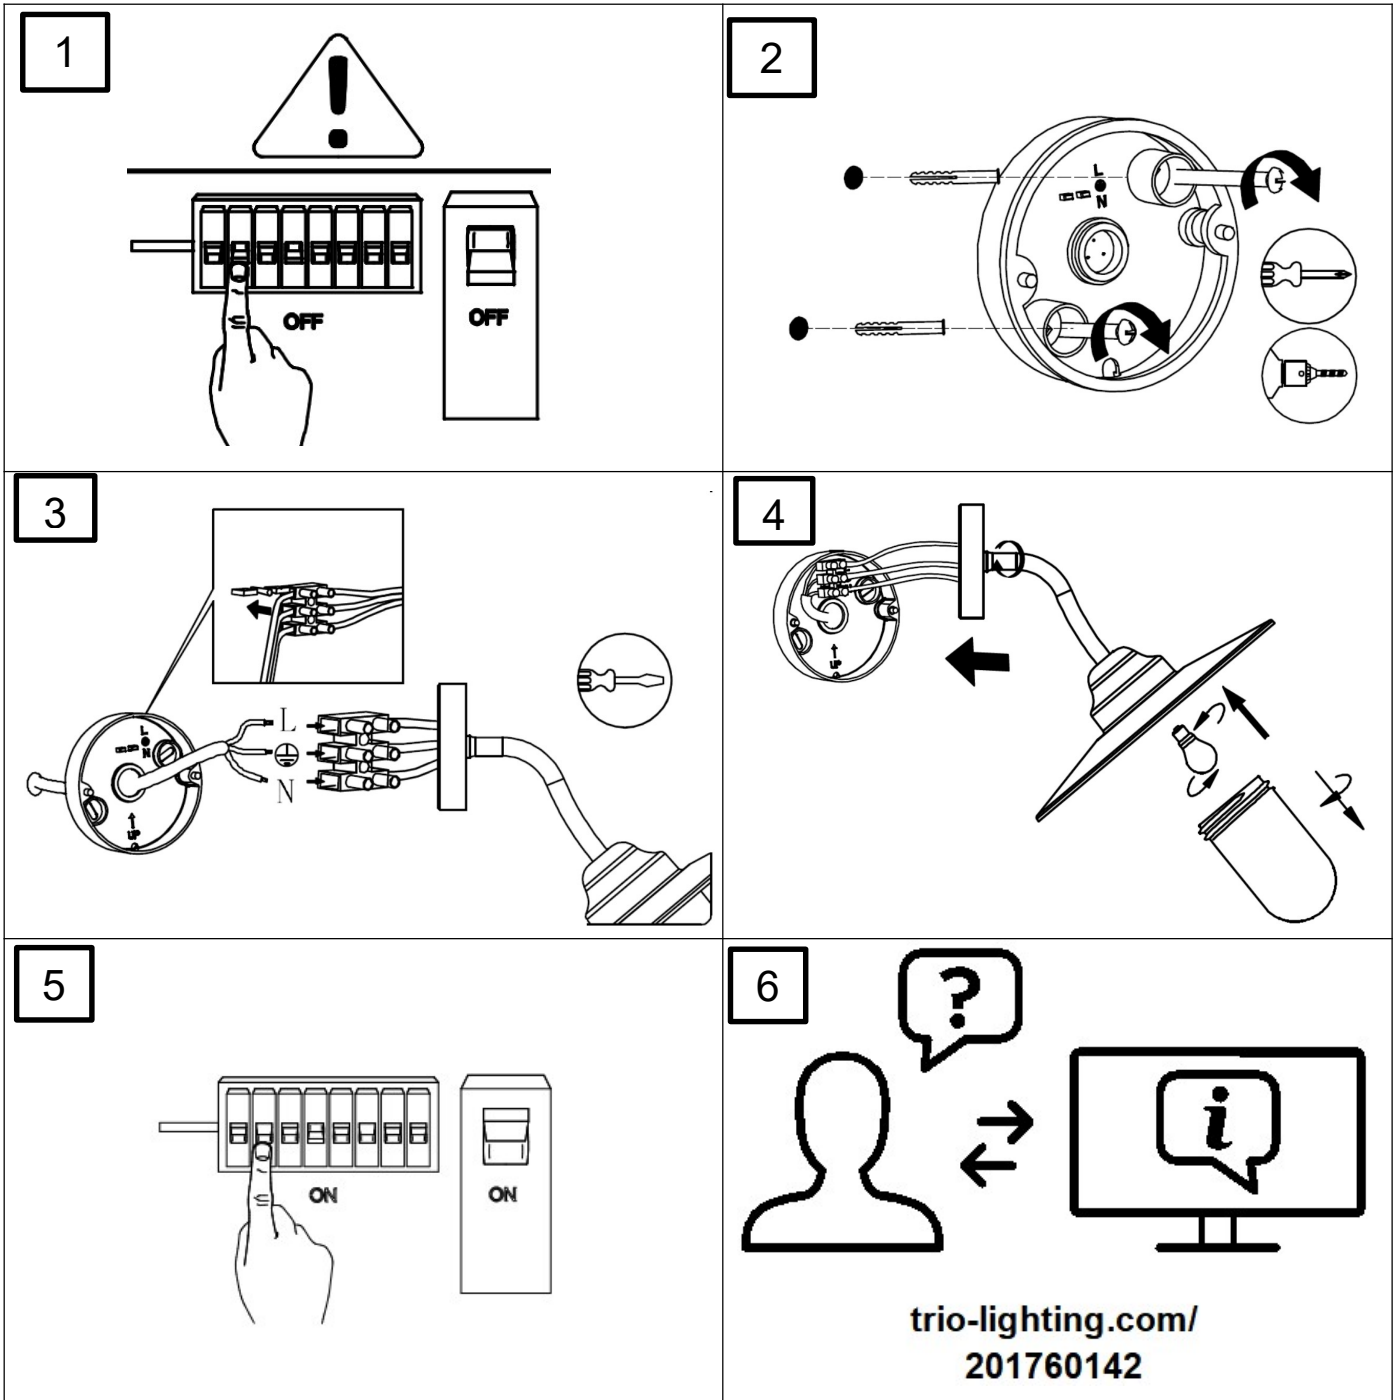

(SR) UPOZORENJE!

Prije početka montaže, pažljivo pročitajte sigurnosne upute!

230V ~ 50Hz, 1 x E27 / max. 40W