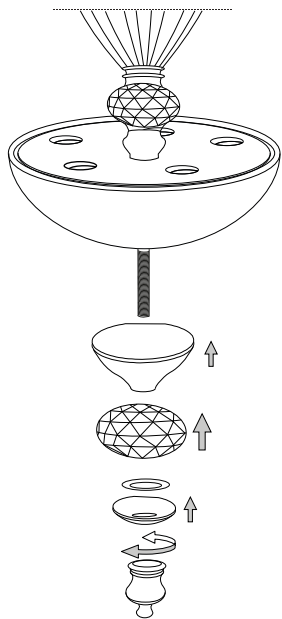

## Baronet SP15

Lampada a sospensione  
 Suspension lamp  
 Suspension  
 Pendelleuchte  
 Lámpara colgante  
 Люстры и подвесы

max 15 x 40W E14 / 220~240V  
 50/60Hz  
 - 8021696168289 ORO

9

10

IDEAL LUX s.r.l.  
 Via Taglio Destro 32  
 30035 Mirano (VE) Italy  
 www.ideal-lux.com