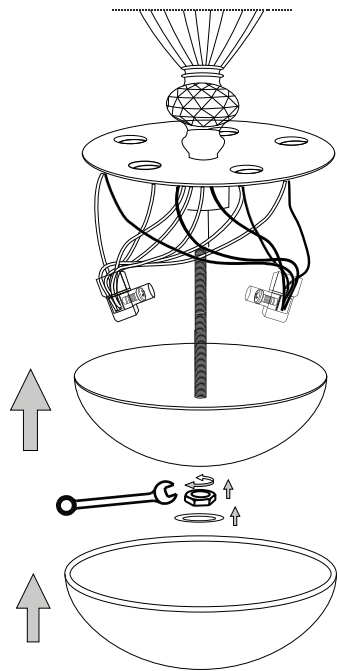

8

ideal lux®

REV 09/01/2019

Baronet SP15

Lampada a sospensione
Suspension lamp
Suspension
Pendelleuchte
Lámpara colgante
Люстры и подвесы

max 15 x 40W E14 / 220~240V
50/60Hz
- 8021696168289 ORO

9

10

IDEAL LUX s.r.l.
Via Taglio Destro 32
30035 Mirano (VE) Italy
www.ideal-lux.com

IDEAL LUX Warehouse
Via delle Industrie, 8/D
30036 Santa Maria di Sala (Venezia)
8.00 - 12.00 / 13.30 - 17.00