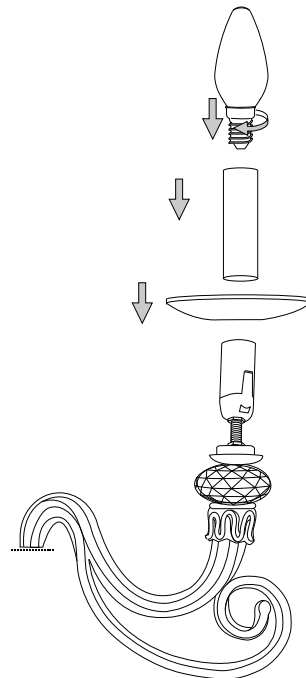

## Baronet SP15

Lampada a sospensione  
 Suspension lamp  
 Suspension  
 Pendelleuchte  
 Lámpara colgante  
 Люстры и подвесы

max 15 x 40W E14 / 220~240V  
 50/60Hz  
 - 8021696168289 ORO

9

10

IDEAL LUX s.r.l.  
 Via Taglio Destro 32  
 30035 Mirano (VE) Italy  
 www.ideal-lux.com