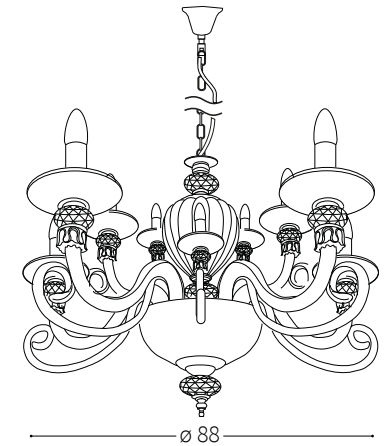

## Baronet SP15

Lampada a sospensione  
 Suspension lamp  
 Suspension  
 Pendelleuchte  
 Lámpara colgante  
 Люстры и подвесы

max 15 x 40W E14 / 220~240V  
 50/60Hz  
 - 8021696168289 ORO

9

10

IDEAL LUX s.r.l.  
 Via Taglio Destro 32  
 30035 Mirano (VE) Italy  
 www.ideal-lux.com