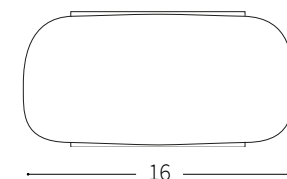

## Tea AP30

Lampada da parete  
Wall lamp  
Applique  
Wandleuchte  
Lámpara de pared  
Настенные светильники

LED

6W LED / 220~240V 50/60Hz  
- 8021696142340 BIANCO  
- 8021696142333 NERO

IDEAL LUX s.r.l.  
Via Taglio Destro 32  
30035 Mirano (VE) Italy  
www.ideal-lux.com