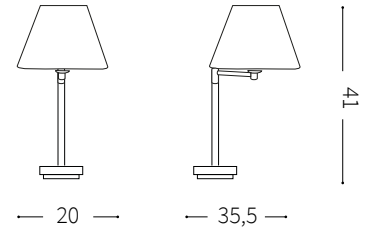

REV 10/01/2019

Beverly TL1

Lampada da tavolo
Table lamp
Lampe de table
Tischlampe
Lámpara de sobremesa
Настольные лампы

max 1 x 40W E14/ 220~240V
50/60Hz
- 8021696126760 CROMO
- 8021696140322 OTTONE SAT.