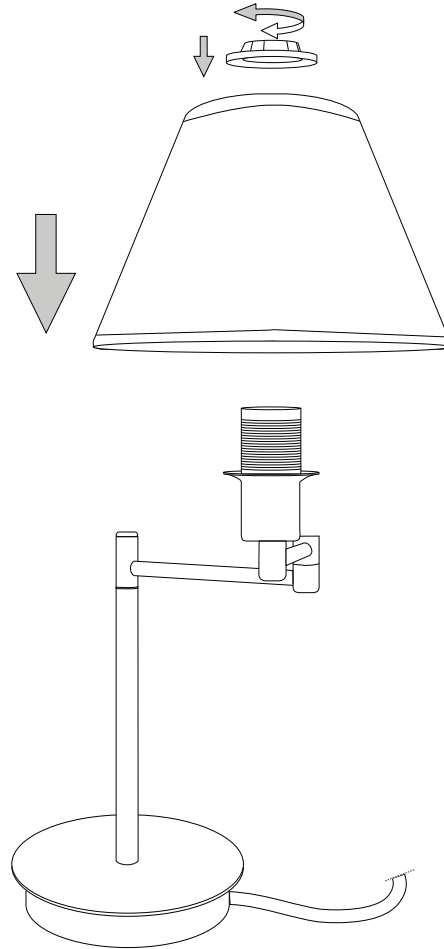

REV 10/01/2019

Beverly TL1

Lampada da tavolo
Table lamp
Lampe de table
Tischlampe
Lámpara de sobremesa
Настольные лампы

max 1 x 40W E14/ 220~240V
50/60Hz
- 8021696126760 CROMO
- 8021696140322 OTTONE SAT.

IDEAL LUX s.r.l.

Via Taglio Destro 32
30035 Mirano (VE) Italy
www.ideal-lux.com

IDEAL LUX Warehouse

Via delle Industrie, 8/D
30036 Santa Maria di Sala (Venezia)
8.00 - 12.00 / 13.30 - 17.00

1

2

3

4