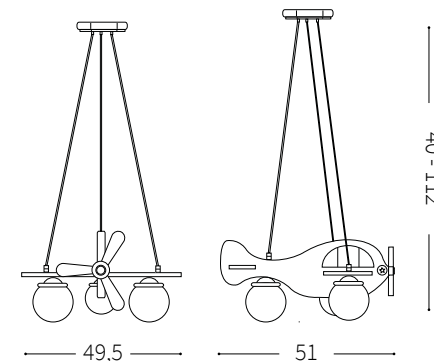

## Avion-2 SP3

Lampada a sospensione  
Suspension lamp  
Suspension  
Pendelleuchte  
Lámpara colgante  
Люстры и подвесы

max 3 x 40W E14/ 220~240V  
50/60Hz  
- 8021696136318 ROSSO/VERDE

IDEAL LUX s.r.l.