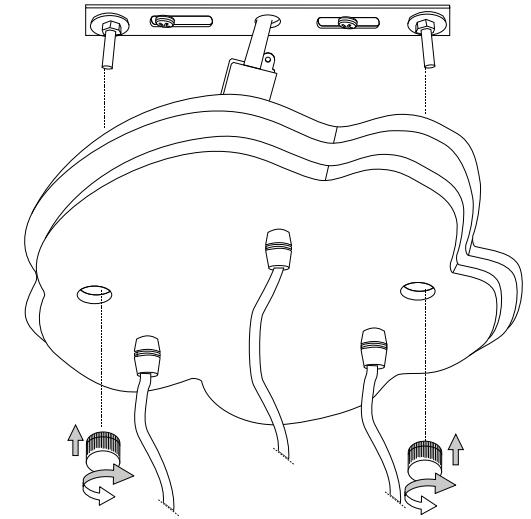

Via Taglio Destro 32  
30035 Mirano (VE) Italy  
www.ideal-lux.com

IDEAL LUX Warehouse

Via delle Industrie, 8/D  
30036 Santa Maria di Sala (Venezia)  
8.00 - 12.00 / 13.30 - 17.00

①

②

③

④

⑤