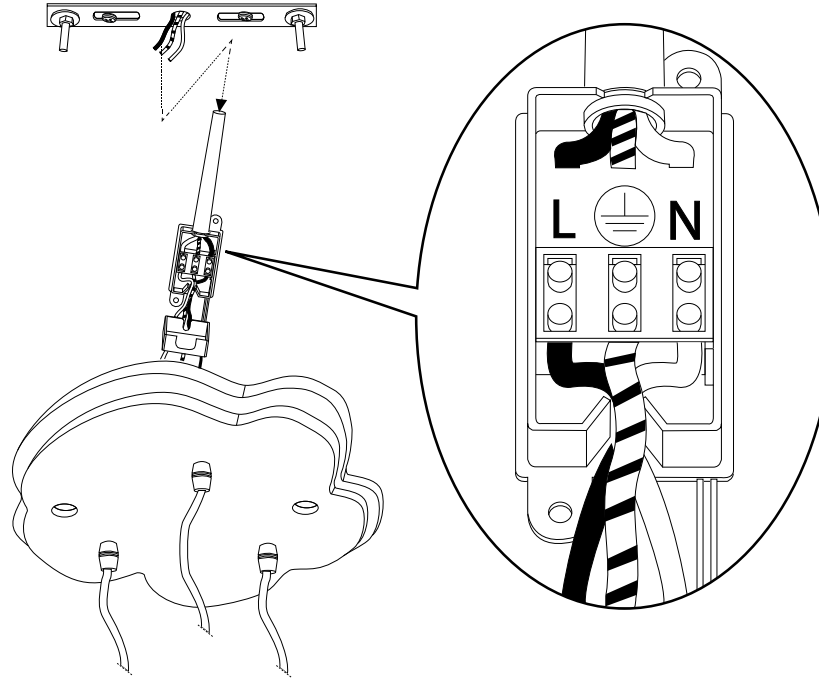

## Avion-2 SP3

Lampada a sospensione  
Suspension lamp  
Suspension  
Pendelleuchte  
Lámpara colgante  
Люстры и подвесы

max 3 x 40W E14/ 220~240V  
50/60Hz  
- 8021696136318 ROSSO/VERDE

IDEAL LUX s.r.l.

Via Taglio Destro 32  
30035 Mirano (VE) Italy  
www.ideal-lux.com

IDEAL LUX Warehouse

Via delle Industrie, 8/D  
30036 Santa Maria di Sala (Venezia)  
8.00 - 12.00 / 13.30 - 17.00

①

②

③

④

⑤