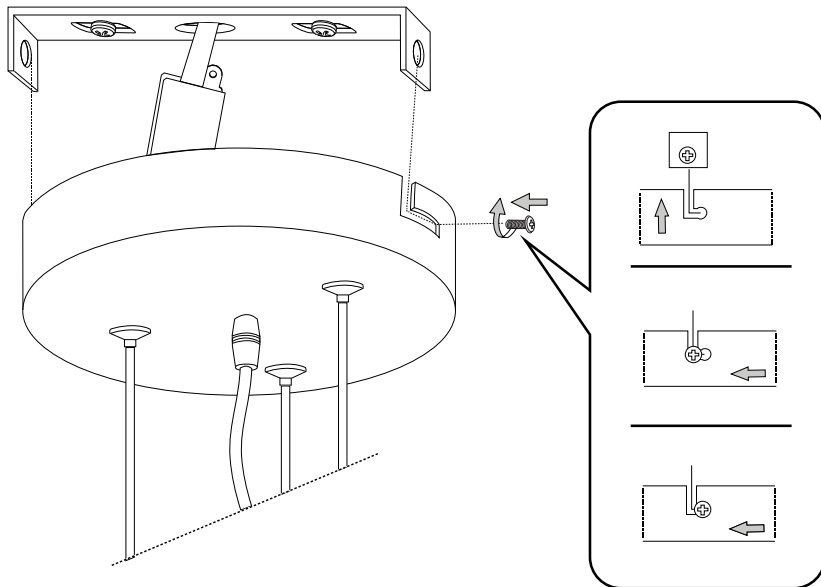

Via Taglio Destro 32
30035 Mirano (VE) Italy
www.ideal-lux.com

IDEAL LUX Warehouse

Via delle Industrie, 8/D
30036 Santa Maria di Sala (Venezia)
8.00 - 12.00 / 13.30 - 17.00

1

2

3

4