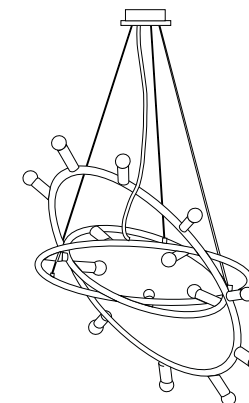

REV 11/01/2019

Cosmo SP15

Lampada a sospensione
Suspension lamp
Suspension
Pendelleuchte
Lámpara colgante
Люстры и подвесы

max 15 x 40W E14 / 220~240V
50/60Hz
- 8021696133058 RAME

ø 88

45 - 153

IDEAL LUX s.r.l.