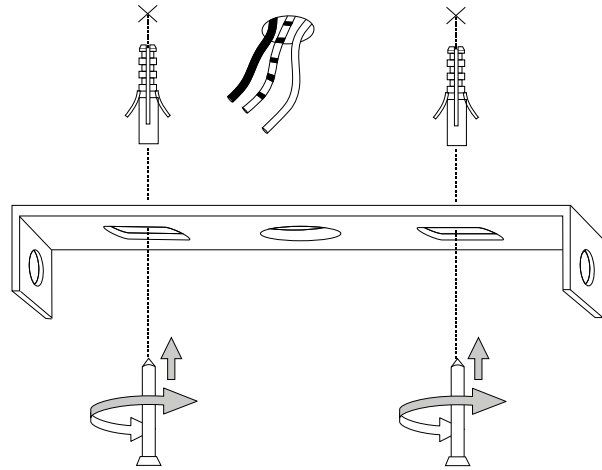

REV 11/01/2019

Cosmo SP15

Lampada a sospensione
Suspension lamp
Suspension
Pendelleuchte
Lámpara colgante
Люстры и подвесы

max 15 x 40W E14 / 220~240V
50/60Hz
- 8021696133058 RAME

ø 88

45 - 153

IDEAL LUX s.r.l.

Via Taglio Destro 32
30035 Mirano (VE) Italy
www.ideal-lux.com

IDEAL LUX Warehouse

Via delle Industrie, 8/D
30036 Santa Maria di Sala (Venezia)
8.00 - 12.00 / 13.30 - 17.00

1

2

3

4