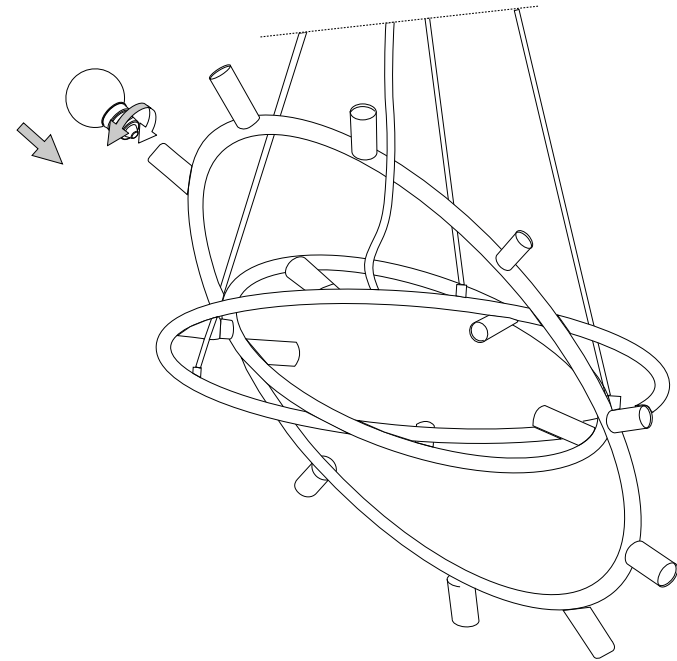

Via Taglio Destro 32
30035 Mirano (VE) Italy
www.ideal-lux.com

IDEAL LUX Warehouse

Via delle Industrie, 8/D
30036 Santa Maria di Sala (Venezia)
8.00 - 12.00 / 13.30 - 17.00

1

2

3

4