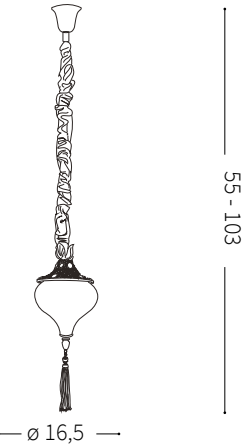

9

ideal lux®

REV 21/01/2019

Harem SP1

Lampada a sospensione
Suspension lamp
Suspension
Pendelleuchte
Lámpara colgante
Люстры и подвесы

max 1 x 60W E27 / 220~240V
50/60Hz
- 8021696115979 BRUNITO

IDEAL LUX s.r.l.
Via Taglio Destro 32
30035 Mirano (VE) Italy
www.ideal-lux.com