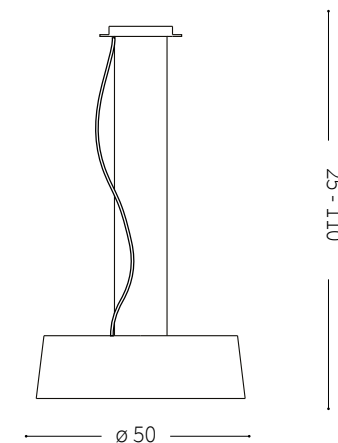

## Isa SP4

Lampada a sospensione  
Suspension lamp  
Suspension  
Pendelleuchte  
Lámpara colgante  
Люстры и подвесы

max 4 x 60W E27 / 220~240V  
50/60Hz  
- 8021696043531 BIANCO

**IDEAL LUX s.r.l.**

Via Taglio Destro 32  
30035 Mirano (VE) Italy  
www.ideal-lux.com