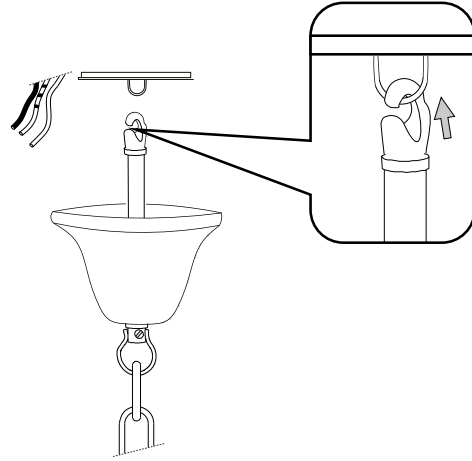

Via Taglio Destro 32  
30035 Mirano (VE) Italy  
www.ideal-lux.com

IDEAL LUX Warehouse

Via delle Industrie, 8/D  
30036 Santa Maria di Sala (Venezia)  
8.00 - 12.00 / 13.30 - 17.00

1

2

3

4

5