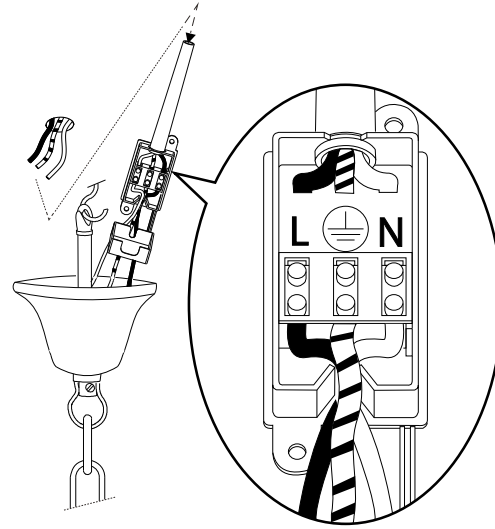

Via Taglio Destro 32  
30035 Mirano (VE) Italy  
www.ideal-lux.com

IDEAL LUX Warehouse

Via delle Industrie, 8/D  
30036 Santa Maria di Sala (Venezia)  
8.00 - 12.00 / 13.30 - 17.00

1

2

3

4

5