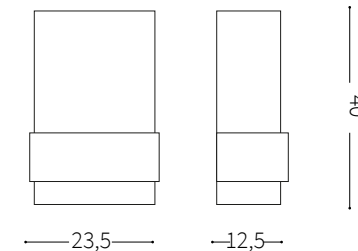

REV 29/01/2019

Stones AP2

Lampada da parete
Wall lamp
Applique
Wandleuchte
Lámpara de pared
Настенные светильники

max 2 x 60W E27 / 220~240V
50/60Hz
- 8021696015132 ALABASTRO

IDEAL LUX s.r.l.
Via Taglio Destro 32
30035 Mirano (VE) Italy
www.ideal-lux.com