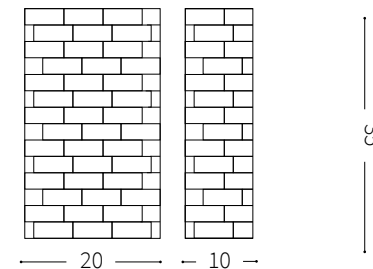

REV 28/01/2019

Scacchi AP2

Lampada da parete
Wall lamp
Applique
Wandleuchte
Lámpara de pared
Настенные светильники

max 2 x 60W E27 / 220~240V
50/60Hz
- 8021696015118 AMBRA

IDEAL LUX s.r.l.
Via Taglio Destro 32
30035 Mirano (VE) Italy
www.ideal-lux.com