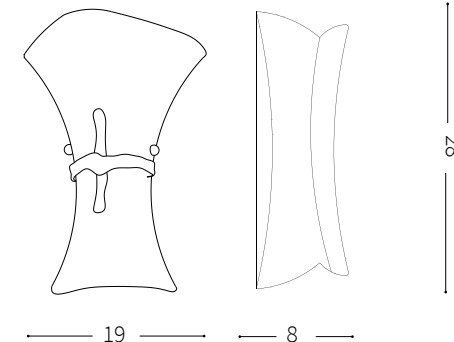

## Fiocco AP1 Small

Lampada da parete  
Wall lamp  
Applique  
Wandleuchte  
Lámpara de pared  
Настенные светильники

max 1 x 40W E14 / 220~240V  
50/60Hz  
- 8021696014623 AMBRA

IDEAL LUX s.r.l.  
Via Taglio Destro 32  
30035 Mirano (VE) Italy  
www.ideal-lux.com