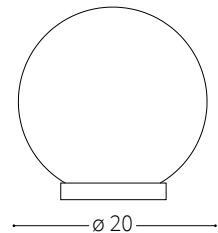

REV 23/01/2019

Mapa Bianco TL1 D20

Lampada da tavolo
Table lamp
Lampe de table
Tischlampe
Lámpara de sobremesa
Настольные лампы

max 1 x 60W E27 / 220~240V
50/60Hz
- 8021696009155 BIANCO

21

ø 20

IDEAL LUX s.r.l.